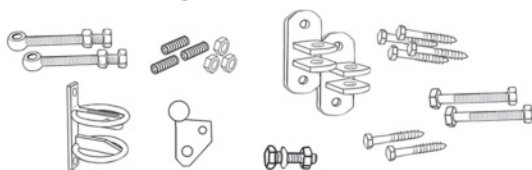

Alle Montageteile inklusive

Alle Preise inkl. MwSt.

WWW.GRUNDBICHLER.shop

Februar 2025