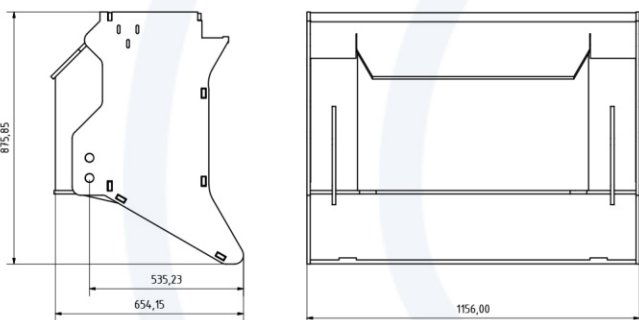

# POLTERSCHILD 3IN1

- Sandgestrahlt, grundiert und decklackiert
- Eigengewicht  
350 kg
- Material  
12 mm St52
- Unterer Spitz kann zur Ballasterhöhung ausbetoniert werden
- Anstatt Schneidkante, Ø 60mm Rundmaterial ermöglicht Gleiten auf Wiesen, Forstwegen, etc.
- Funktionaler Frontdeckel kann als Ablage bzw. Arbeitstisch verwendet werden
- Lochraster für individuelle Befestigung von Werkzeughaltern
- Schraubstock zum Feilen der Motorsägen
- Motorsägenhalterung
- Versperbarer Deckel
- Schneekettenhaken an Rückseite
- Stabiler Abstellfuß
- Maße (Breite x Tiefe/Gesamttiefe x Höhe)  
1.156 x 535,23 / 654,15 x 875,85 mm