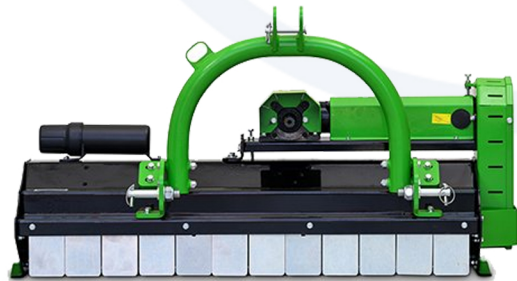

## G-Line 105

- Arbeitsbreite: 100 cm
- Gesamtbreite: 118 cm
- Länge: 65 cm
- Höhe: 76 cm
- Hydraulische Bewegung: NEIN
- Anzahl der Hämmer: 14
- Hammergewicht: 344 g
- Rotordurchmesser: 76 mm
- Anzahl der Riemen: 2
- Gewicht: 202 kg
- Erforderliche Traktorleistung: 20-40 PS

## G-Line 125

- Arbeitsbreite: 120 cm
- Gesamtbreite: 138 cm
- Länge: 65 cm
- Höhe: 76 cm
- Hydraulische Bewegung: NEIN
- Anzahl der Hämmer: 18
- Hammergewicht: 344 g
- Rotordurchmesser: 76 mm
- Anzahl der Riemen: 2
- Gewicht: 211 kg
- Erforderliche Traktorleistung: 20-40 PS

## G-Line 145

- Arbeitsbreite: 140 cm
- Gesamtbreite: 158 cm
- Länge: 65 cm
- Höhe: 76 cm
- Hydraulische Bewegung: NEIN
- Anzahl der Hämmer: 20
- Hammergewicht: 344 g
- Rotordurchmesser: 76 mm
- Anzahl der Riemen: 2
- Gewicht: 215 kg
- Erforderliche Traktorleistung: 20-40 PS